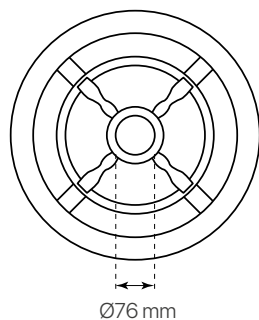

palacio  
ficha técnica  
datasheet

ref. 5551404

Nombre / Name	palacio
Referencia / Reference	5551404
Materiales / Materials	Aluminio / Aluminum
Difusor / Diffuser	PC
Potencia / Power	40W
Temperatura de color / color temperature	4000K
Flujo luminoso / Lumens	5410lm
Dimable / Dimmable	ON-OFF
Ángulo de apertura / Beam angle	120°
Ángulo de inclinación / Inclination angle	-
IP	66
IK	08
F.P./P.F.	>0,95
UGR	-
IRC / CRI	72
Chip	PHILIPS Lumileds 3030
Driver	MEANWELL XLG
Vida media (duración) / Average life	50.000h
Clase energética / Energy class	A+
Aislamiento eléctrico / Electrical isolation	Clase I / Class I
Colores / Colors	Negro / Black RAL 9017
Medida exterior / Product size	Ø500mm x 820mm
Protección contra Sobretensiones / surge protections	10kV
Tª (ambiente/trabajo) / Tª (enviroment/work)	-30°C ~ 55°C
Input	AC100 ~ 240V
Output	DC22~54V
Frecuencia / Frequency	50/60Hz
Peso / Weight	8,63kg
Certificados / Certificates	CE & RoHS
Garantía / Warranty	2 años / 2 years