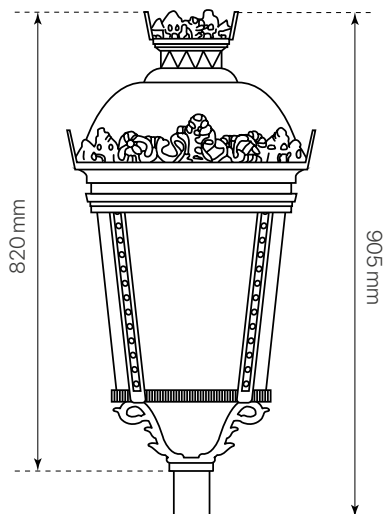

palacio  
ficha técnica  
datasheet

ref. 5551404

Nombre / Name	palacio
Referencia / Reference	5551404
Materiales / Materials	Aluminio / Aluminum
Difusor / Diffuser	PC
Potencia / Power	40W
Temperatura de color / color temperature	4000K
Flujo luminoso / Lumens	5410lm
Dimable / Dimmable	ON-OFF
Ángulo de apertura / Beam angle	120°
Ángulo de inclinación / Inclination angle	-
IP	66
IK	08
F.P./P.F.	>0,95
UGR	-
IRC / CRI	72
Chip	PHILIPS Lumileds 3030
Driver	MEANWELL XLG
Vida media (duración) / Average life	50.000h
Clase energética / Energy class	A+
Aislamiento eléctrico / Electrical isolation	Clase I / Class I
Colores / Colors	Negro / Black RAL 9017
Medida exterior / Product size	Ø500mm x 820mm
Protección contra Sobretensiones / surge protections	10kV
Tª (ambiente/trabajo) / Tª (enviroment/work)	-30°C ~ 55°C
Input	AC100 ~ 240V
Output	DC22~54V
Frecuencia / Frequency	50/60Hz
Peso / Weight	8,63kg
Certificados / Certificates	CE & RoHS
Garantía / Warranty	2 años / 2 years